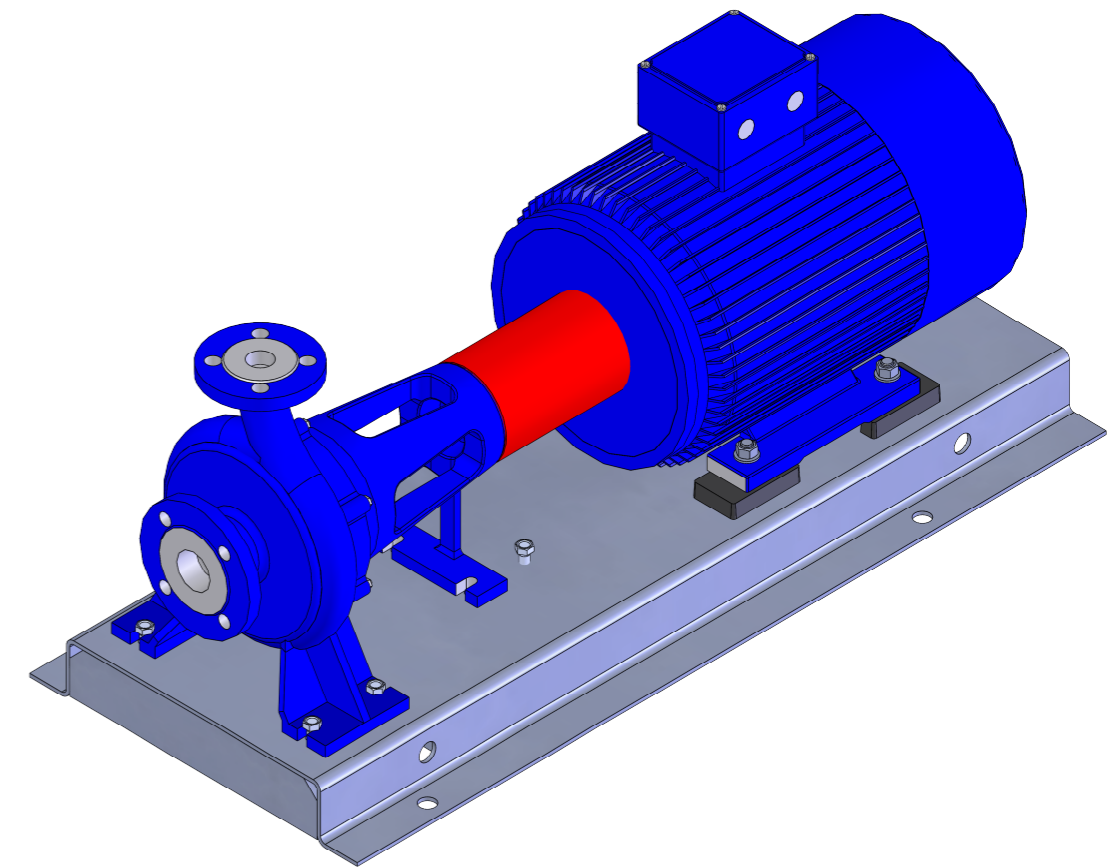

NHVe.32-250 [11,0 kW] n= 2900 obr/min

NHVe.32-250	11,0kW/2900 rpm	 Grudziądz Ul. Droga Jeziorna 8
	160-2	