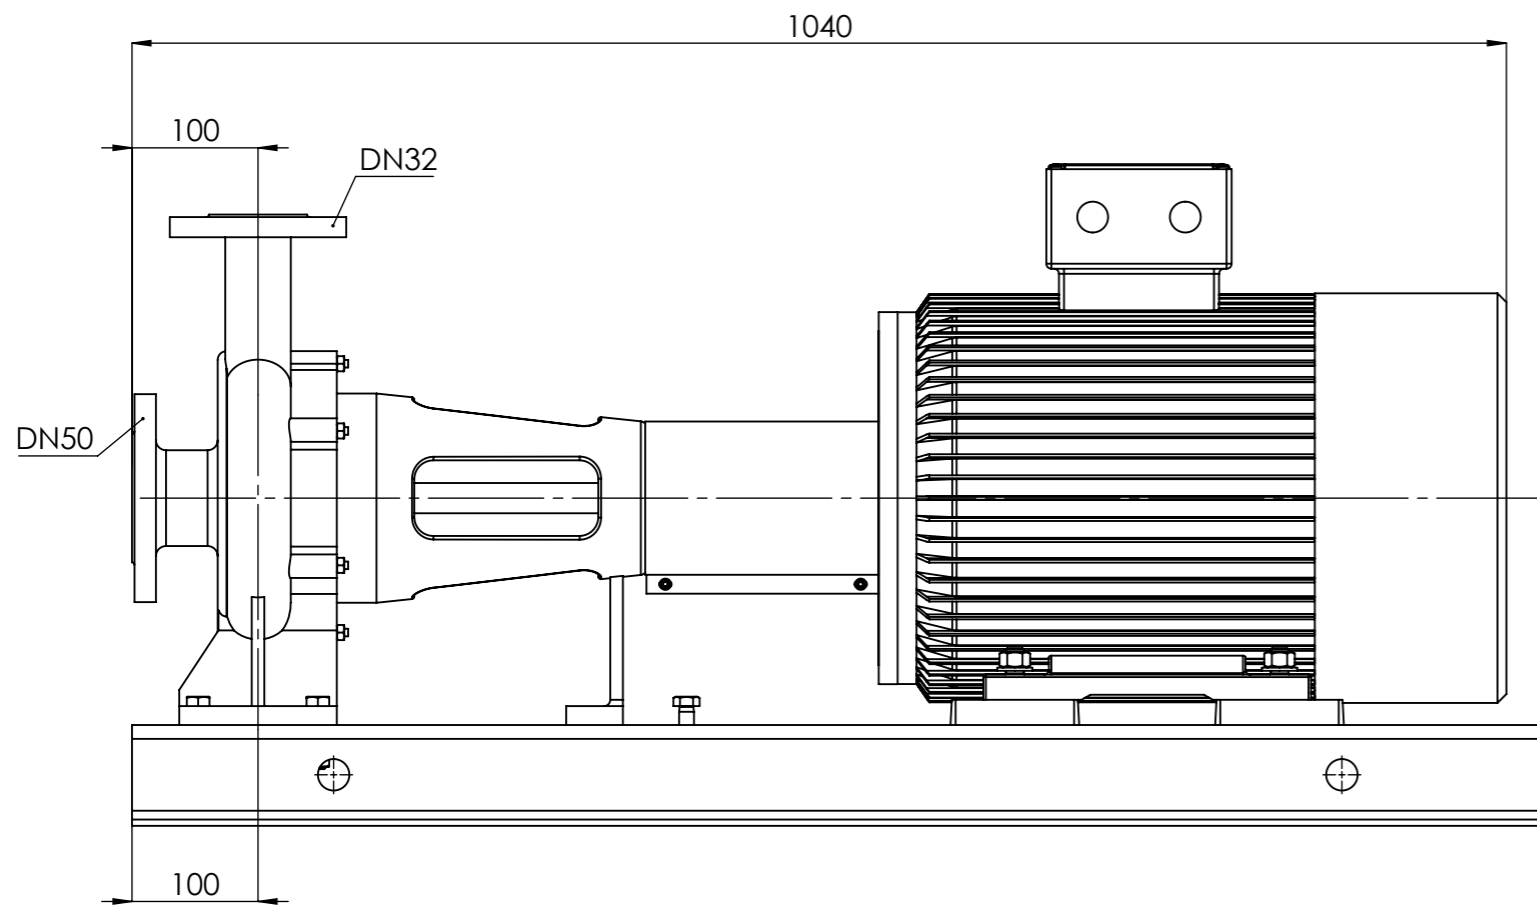

NHVe.32-250 [11,0 kW] n= 2900 obr/min

NHVe.32-250	11,0kW/2900 rpm	 Grudziądz Ul. Droga Jeziorna 8
	160-2	