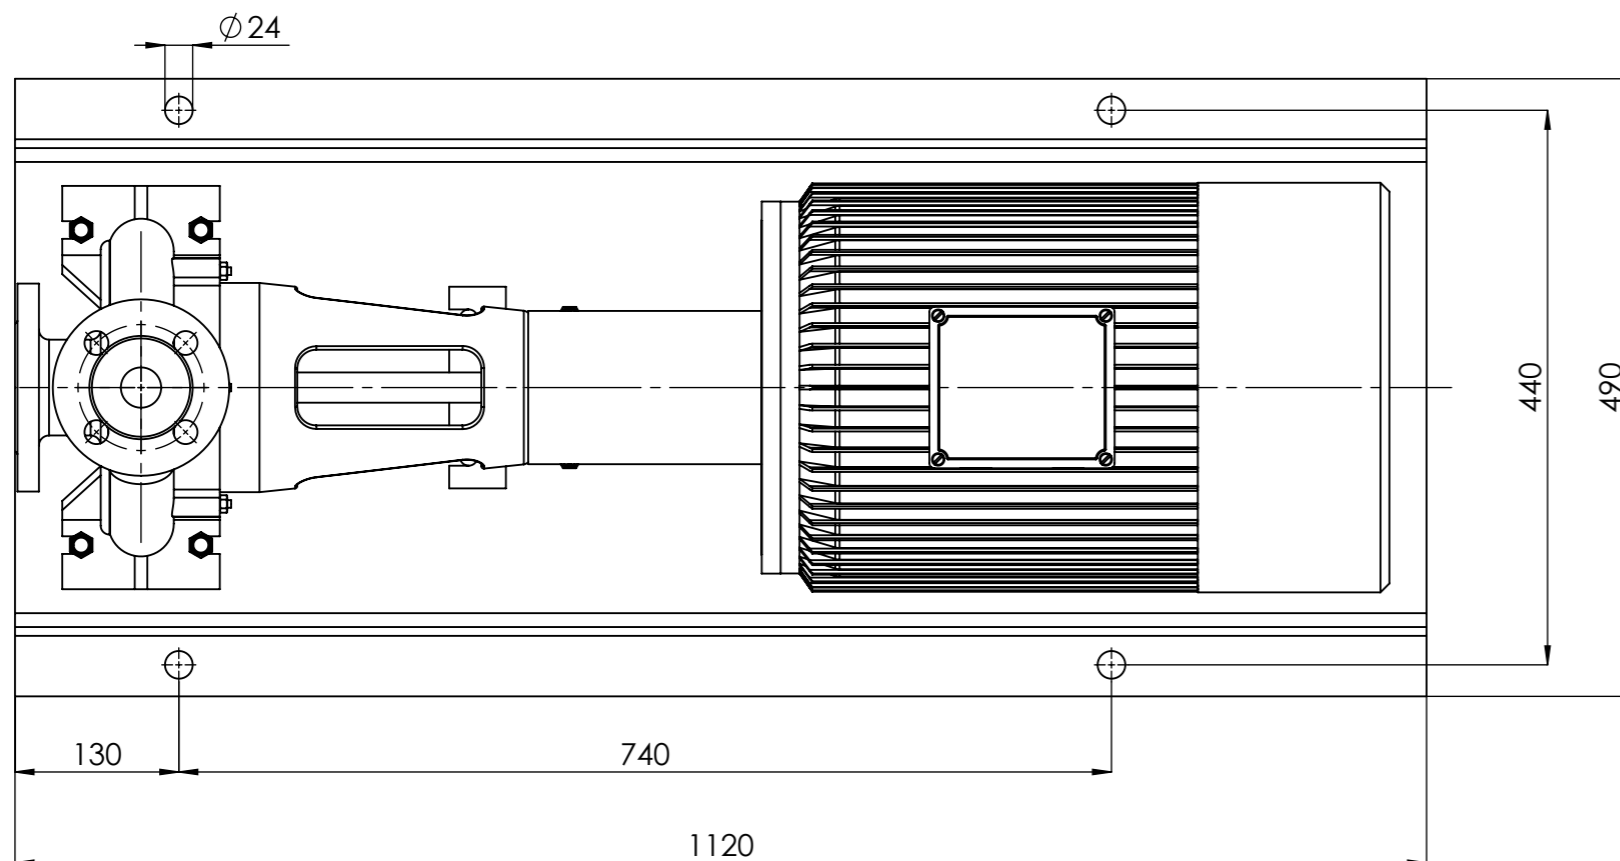

NHVe.32-250 [11,0 kW] n= 2900 obr/min

NHVe.32-250	11,0kW/2900 rpm	 Grudziądz Ul. Droga Jeziorna 8
	160-2	