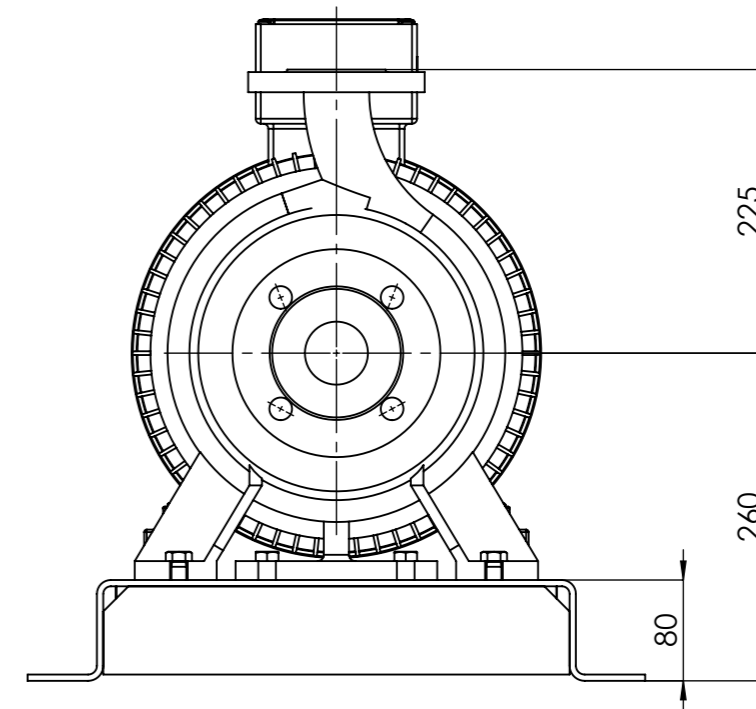

NHVe.32-250 [11,0 kW] n= 2900 obr/min

NHVe.32-250	11,0kW/2900 rpm	 Grudziądz Ul. Droga Jeziorna 8
	160-2	